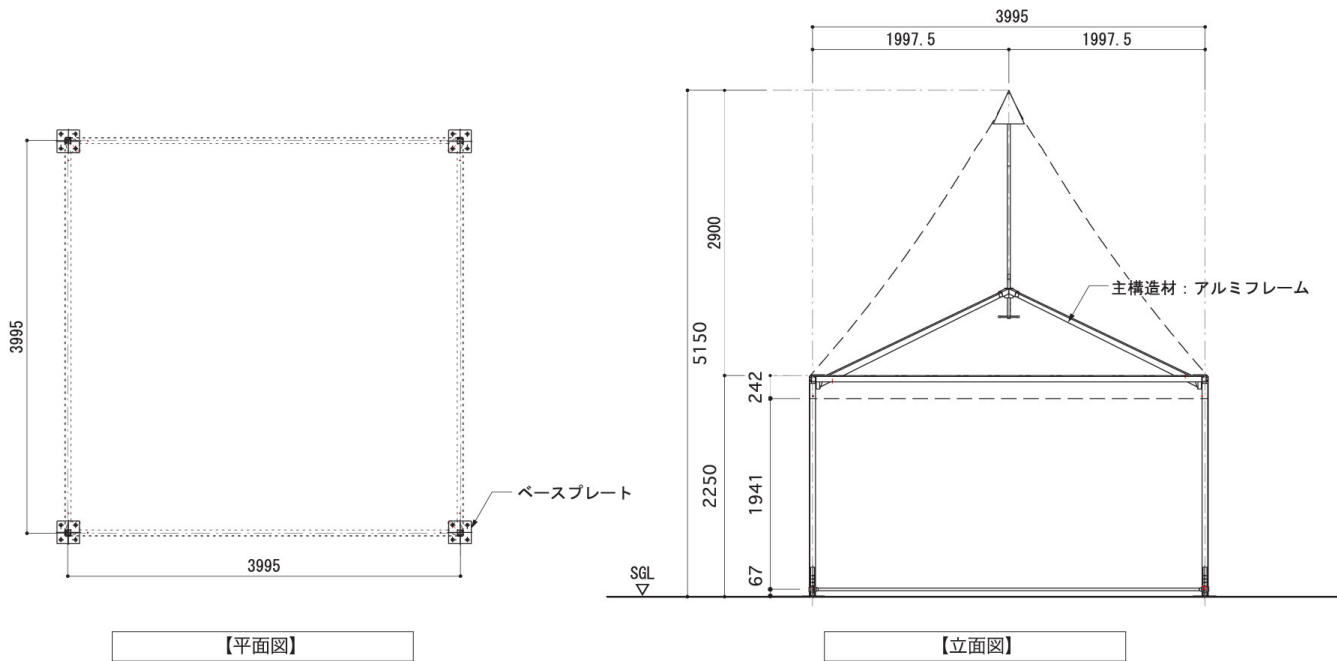

クワドラ (4m)

図面

仕様

構造：骨組膜構造 膜材：PVC ターポリン (防災 2 級合格品)

規格：W3995mm × D3995mm × H5150mm